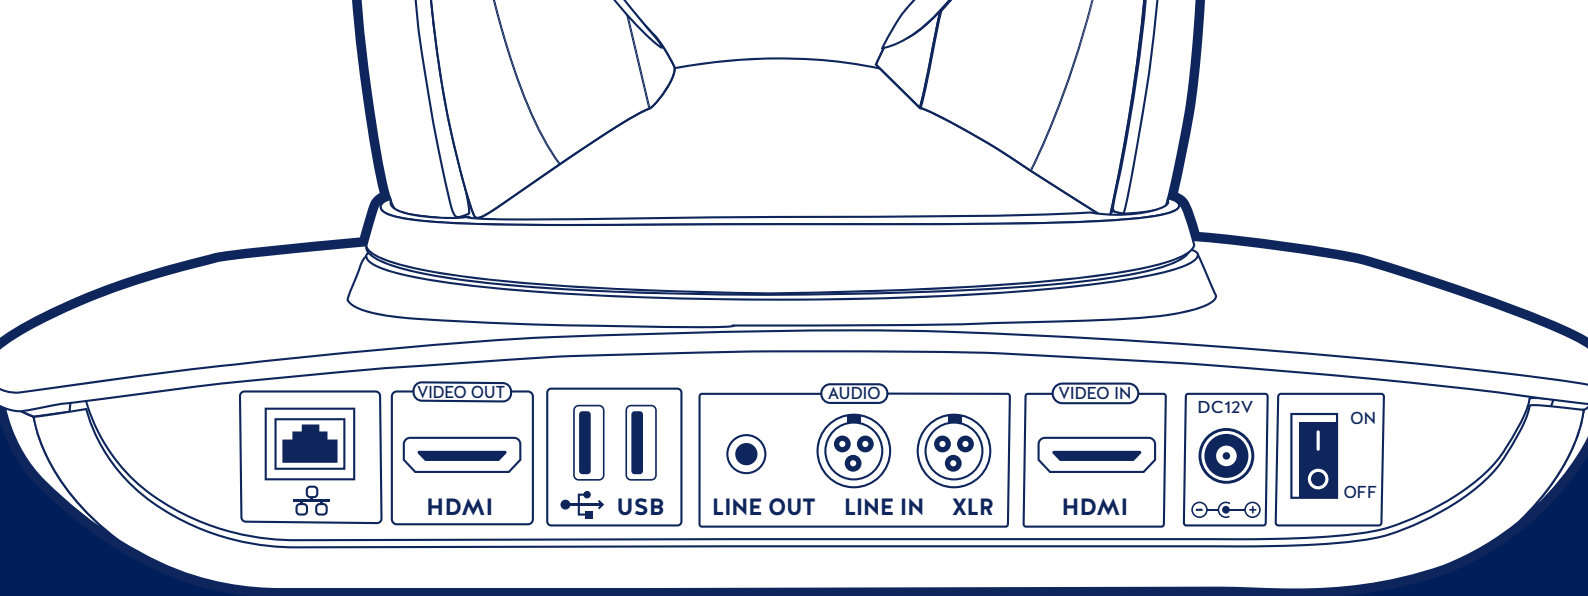

SPÉCIFICATIONS TECHNIQUES ENTRÉE/SORTIE INTERFACE

PARAMÈTRES CAMÉRA

Capteur	1/2,8" HQ CMOS
Pixels	2,07 MP
Format vidéo	720-1080P / 25-60
Focal	f=3,9 - 46,8 mm
Zoom optique	12x
Ouverture	F1,8-F2,4
Angle de vue	6,3° - 72,5°
SNR	>55 dB
Éclairage minimum	0,5 lux
Exposition	Auto
DNR	2D/3D
Balance des blancs	Auto/Manuel
Focus	Auto/Manuel/One Push
Obturateur	Auto/manuel
BLC	Oui
WDR	Oui
Ajustement vidéo	Luminosité, Couleur, Saturation, Contraste, N/B, N/B, Courbe gamma

AUTRES

Adaptateur secteur	DC12V
Puissance	12 W
Température de fonctionnement	-10°C à +50 °C
Utilisation	Intérieur
Dimension	253x168x144 mm
Poids	1,55 kg
Couleur	Noire/bleue

PARAMÈTRES PAN TILT

Rotation PAN	-170 ° à +170 °
Rotation TILT	-30 ° à +30 °
Vitesse de contrôle PAN	0,1 à 100 %/s
Vitesse de contrôle TILT	0,1 à 80 %/s
Nombre de PRESETS	255

ENTRÉES / SORTIES

LAN	100M/10BASE-TX
WIFI	802.11b/g/a
HDMI Input/output	1x HDMI IN 1x HDMI OUT
USB	2 x USB2.0 OUT
Audio	2 Mini XLR IN ; jack 3,5 mm OUT
Video	HDMI IN / LAN OUT
Stockage	32 Go SD card
API	Oui

RÉSEAU

Ethernet	RJ45, 100M
Taille image	1080 x 720p / 25fps
Compression vidéo	H.264
Compression audio	AAC
Protocol	RTMP / VISCA